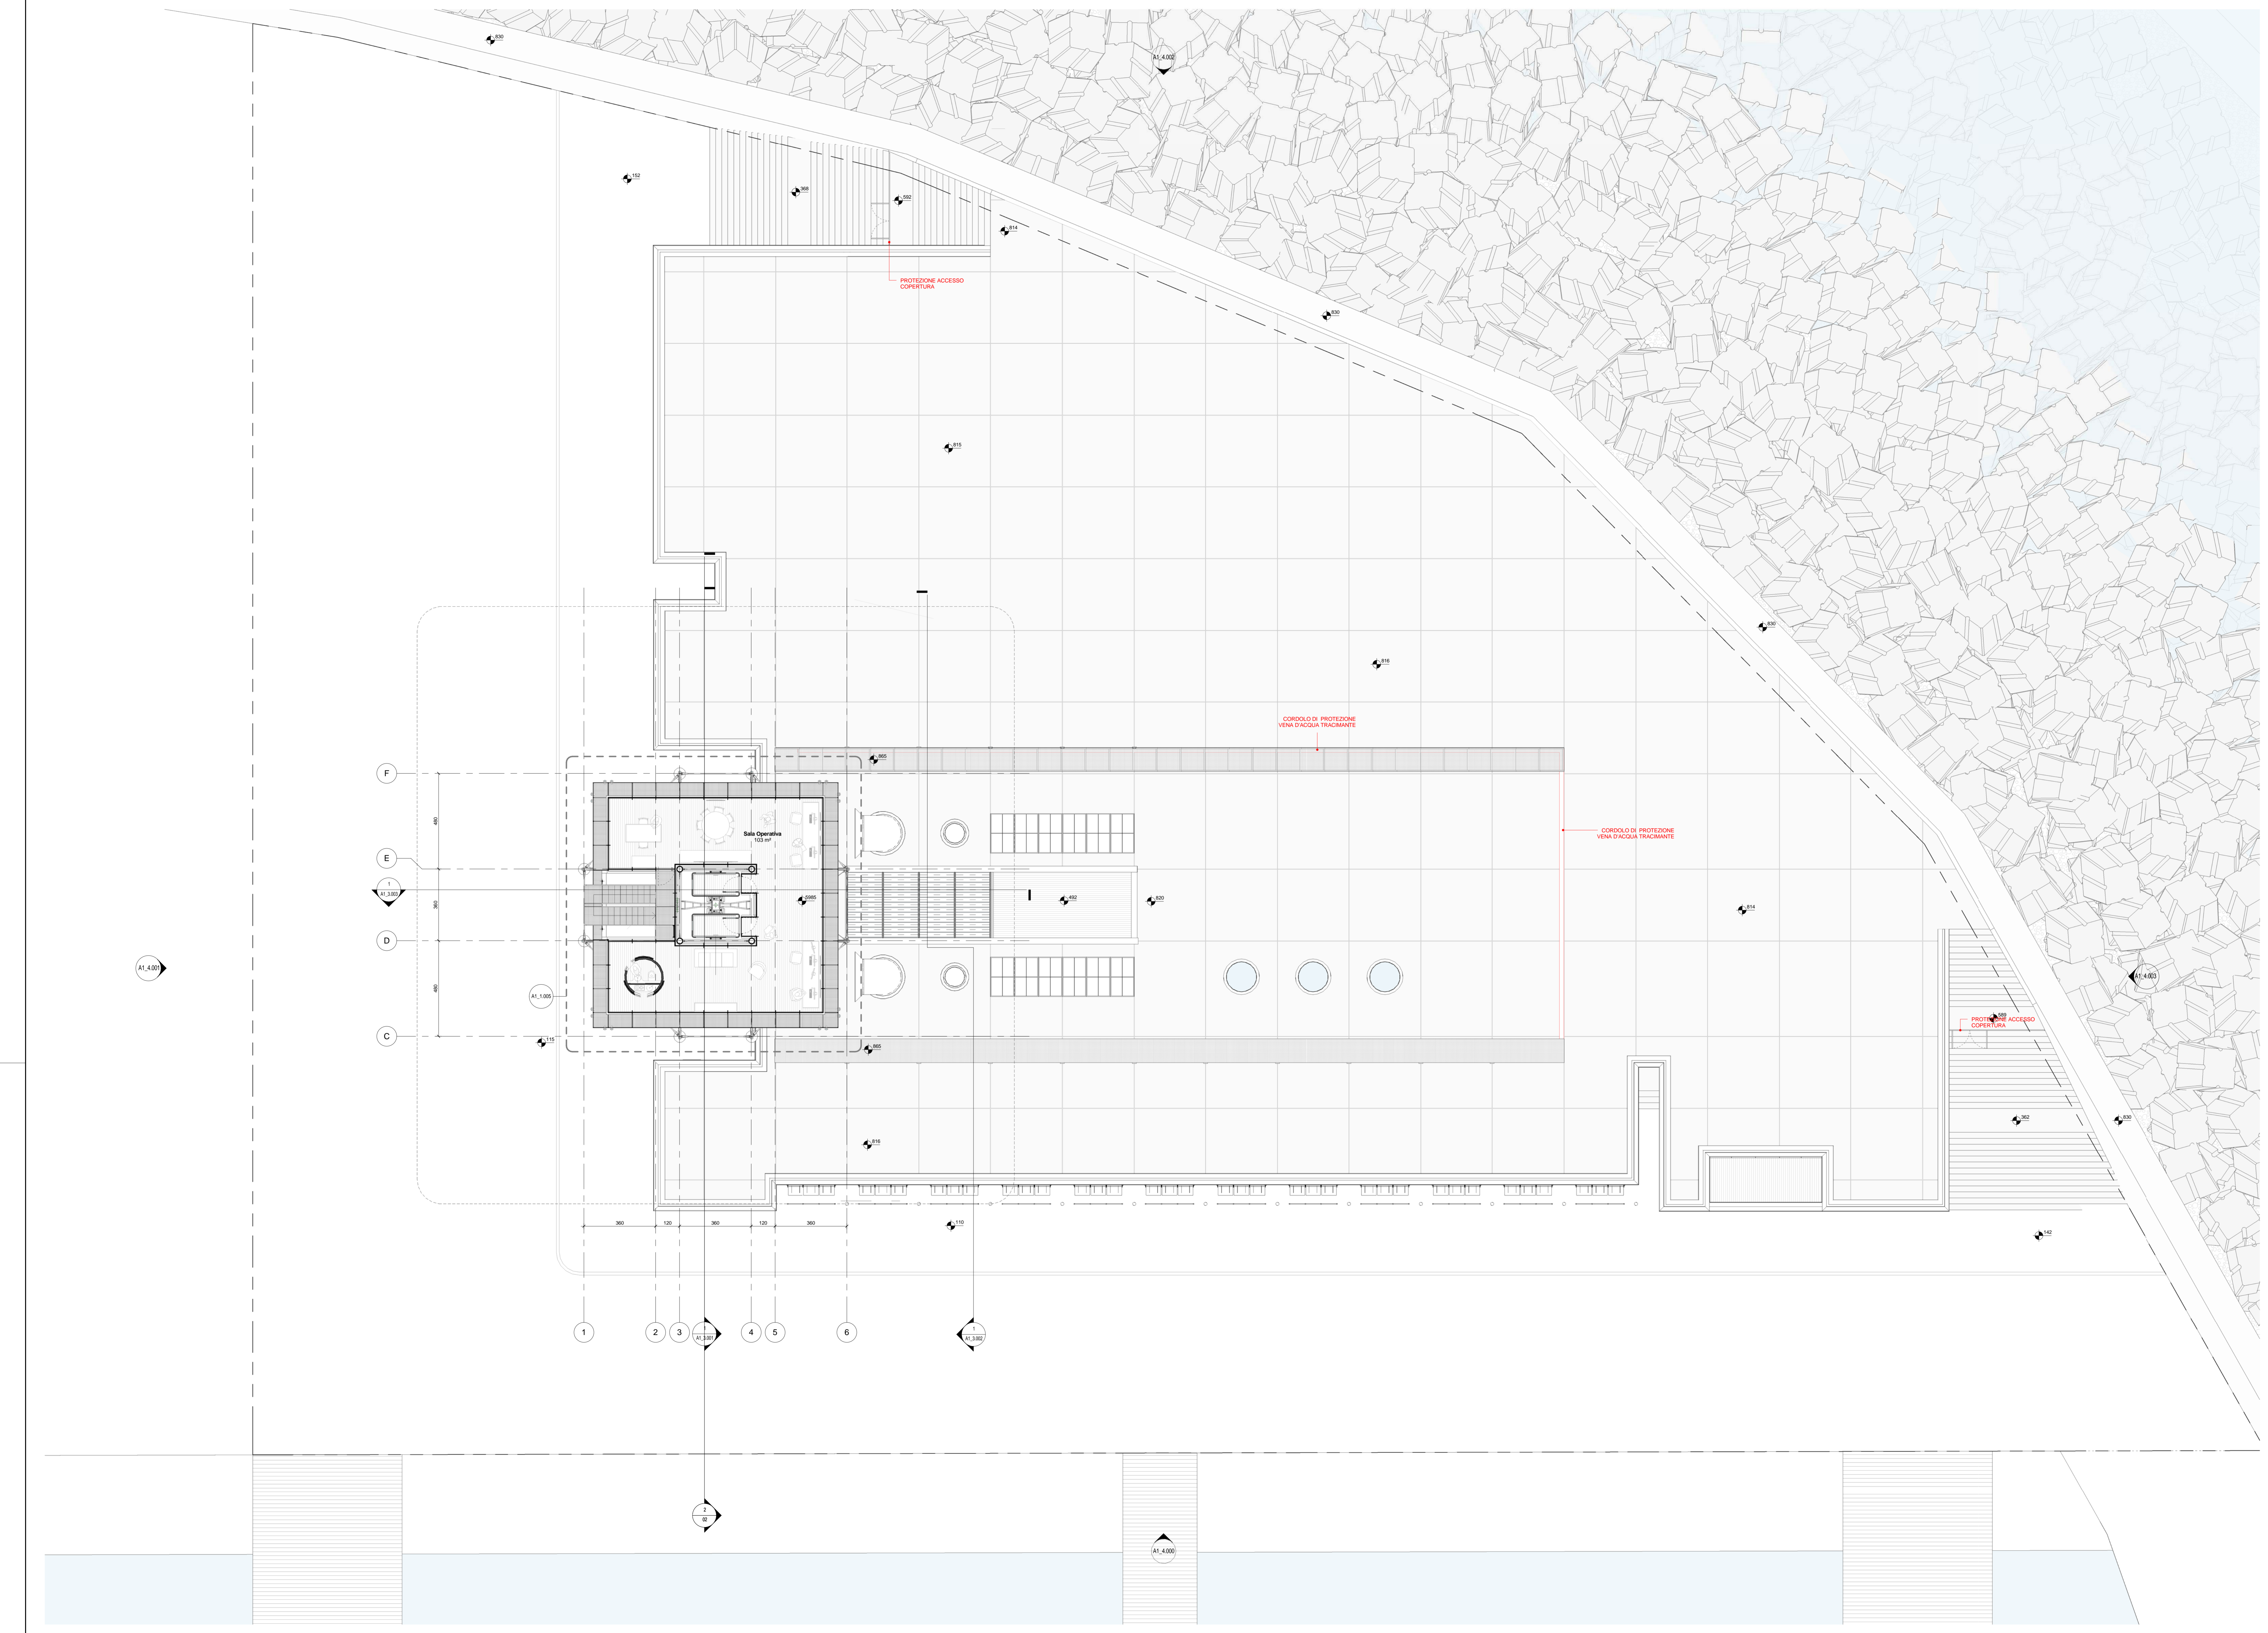

INDICE	MODIFICA	DATA

PROGETTO ARCHITETTONICO:
RPBW
 RENZO PIANO BUILDING WORKSHOP
 Via P.P. Rubens 29, 16138 Genova - Italy - tel. 010 61711
 PROGETTO STRUTTURALE:
milan ingegneria
 Via Thon di Revel n. 21 - 20159 Milano - tel. 02 36798990
 PROGETTO IMPIANTI:
Manens-Tifs
 INGEGNERIA
 Via Campofiore n. 21 - 37129 - Verona - tel. 045 8038100
 CONSULENTE ANTINCENDIO - SICUREZZA:
GAE
 GAE Engineering S.r.l.
 Corso Marconi n. 20 - 10125 - Torino - tel. 011 0566426

PROGETTO:
Torre Piloti
Genova
 OGGETTO:
Pianta Piano Sala Operativa

TAVOLA	A1_1.003
DATA	Luglio 2016
SCALA	1 : 100
REDAZIONE	RPBW
REVISIONE	A
LIVELLO PROGETTAZIONE	Progetto Definitivo
NOME FILE	TPG_A1.rvt
CODICE ELABORATO	A1_1.003